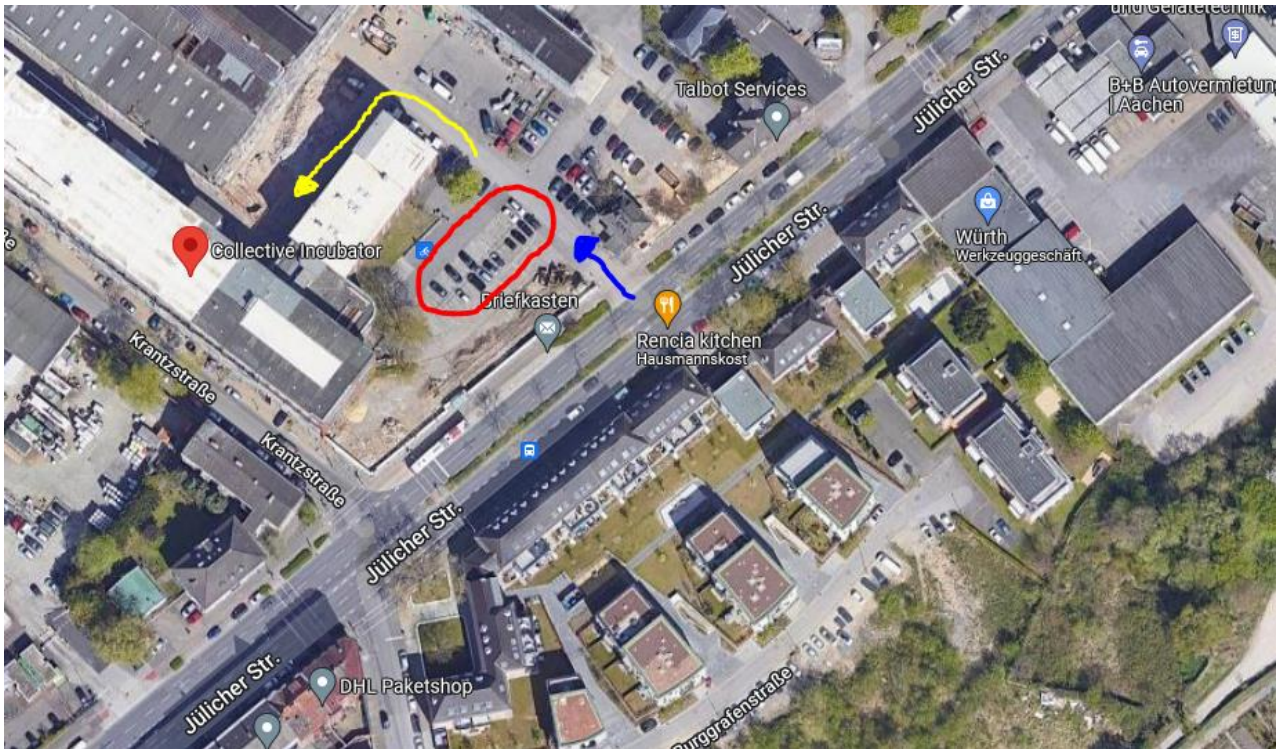

# Wegbeschreibung Collective Incubator

## **Anfahrt mit dem Auto:** Jülicher Straße 191 – 209 52070 Aachen

Die Parkplätze befinden sich vorne links auf dem Gelände (siehe rote Umrandung). Der Eingang befindet sich um das Gebäude herum (siehe gelber Pfeil). Die Veranstaltung findet im dritten Stock statt.

## **Anfahrt mit dem Bus:** Jülicher Straße 191 – 209 52070 Aachen (Haltestelle Talbot)

Ab Aachen Bushof besteht die Möglichkeit die Linien 1, 11, 21, 31, 41, 52 oder 220 zum Collective Incubator zu nehmen. Ausstieg ist die Haltestelle Talbot. Der Eingang zum Gebäude befindet sich auf der straßenabgewandten Seite des Gebäudes (siehe gelber Pfeil) Die Veranstaltung findet im dritten Stock statt.